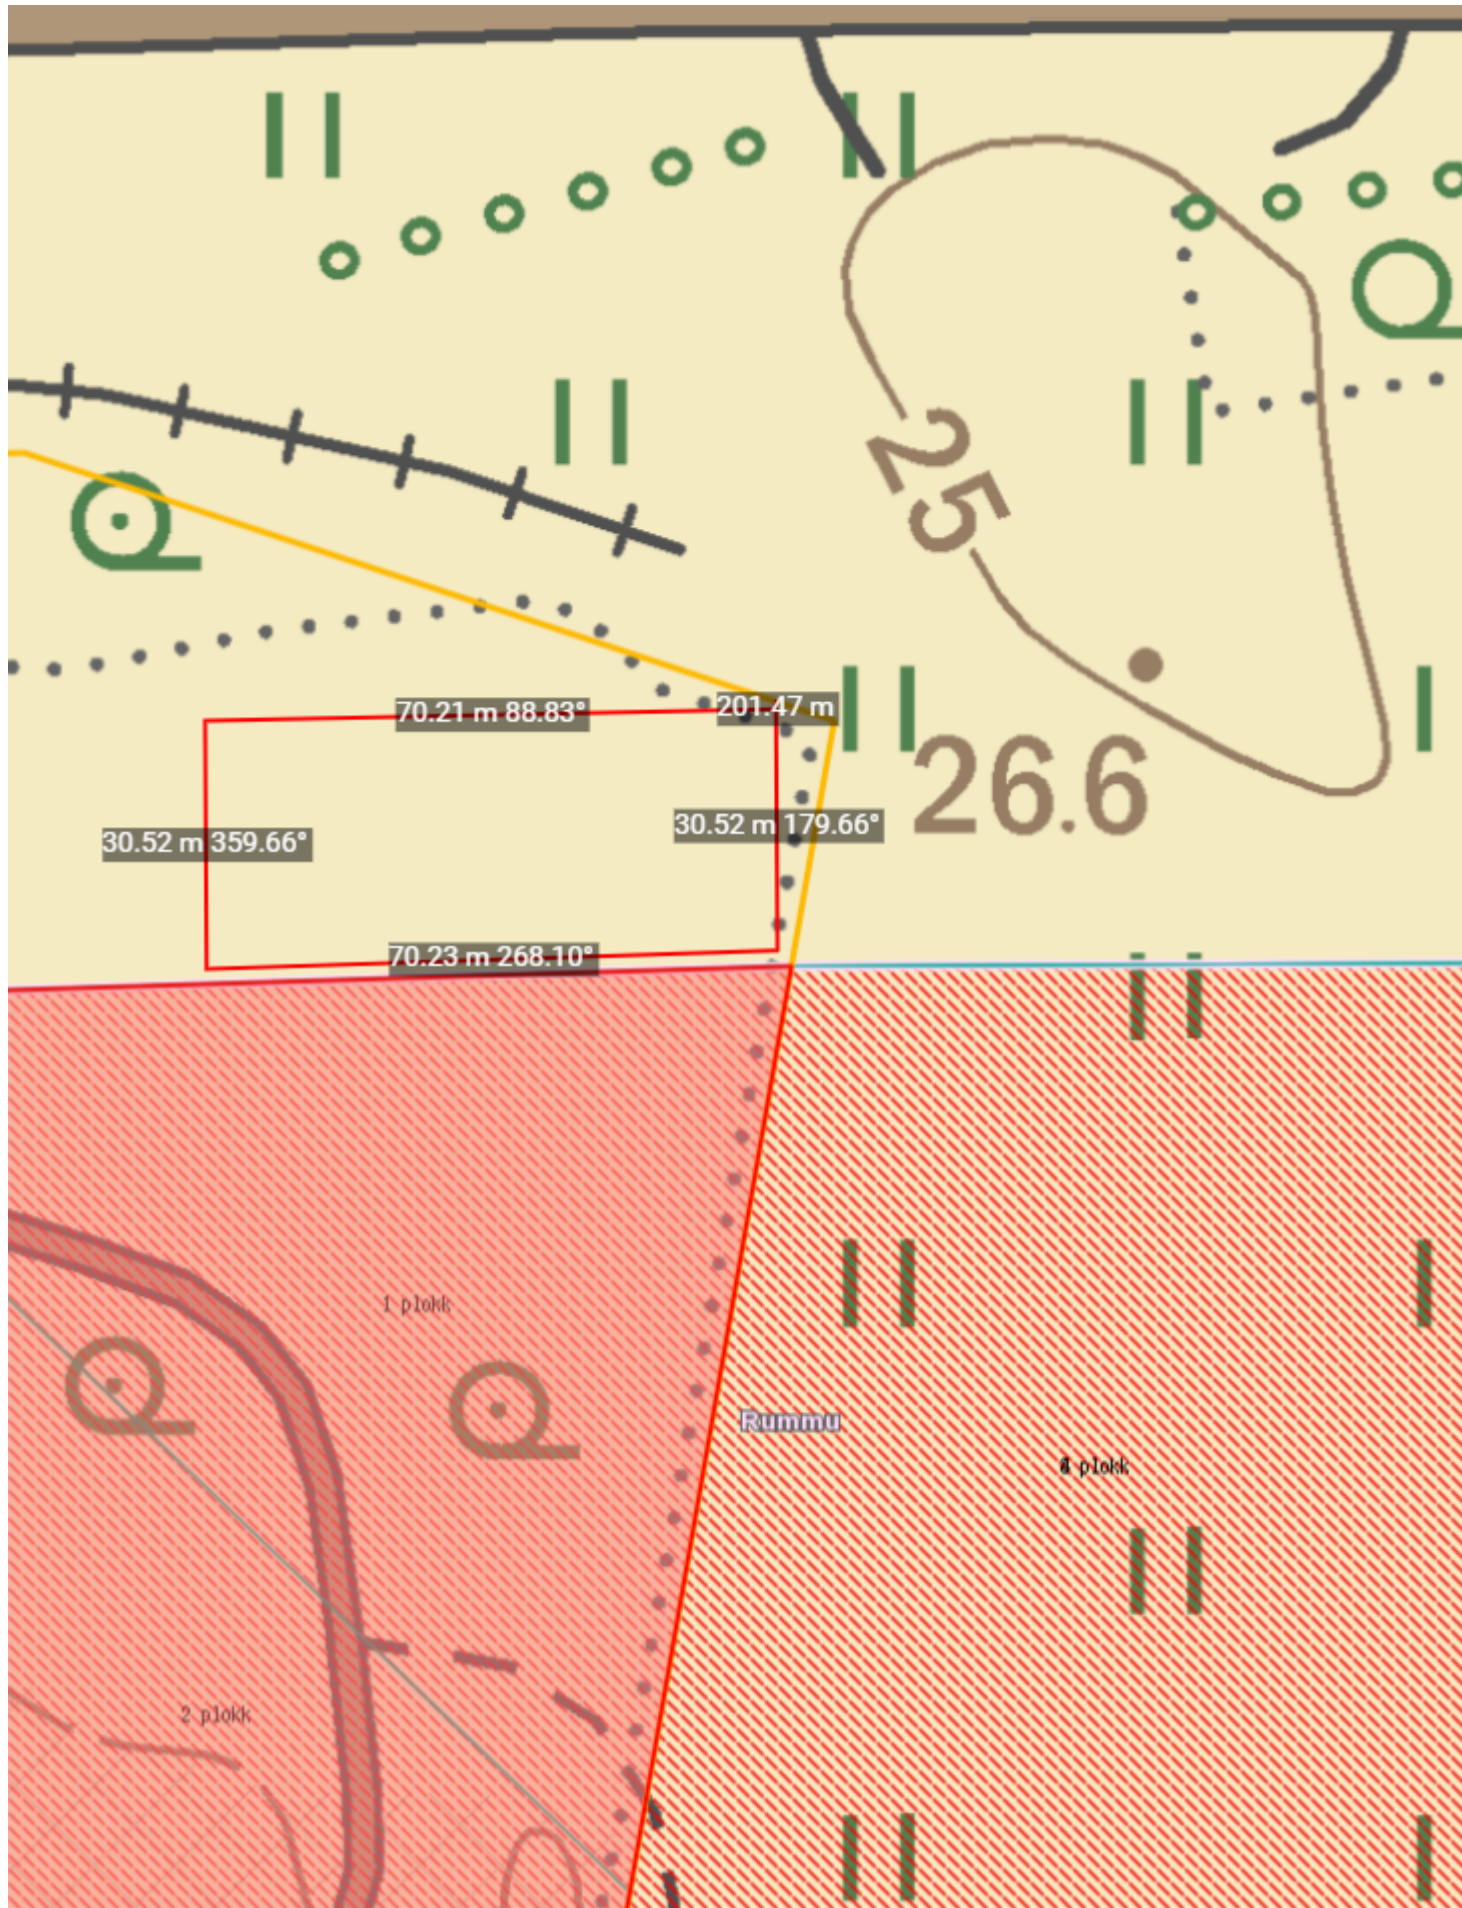

Tootmishalli asukoht

30,5 x 70,23 / 2100m²

Mõõtkava: 1:927

X = 6565939, Y = 513619

X = 6565705, Y = 513440

Legend:

-  mäeeraldise piir
-  aktiivne
-  mäeeraldise teenindusmaa piir
-  dolokivi
-  lubjakivi
-  fosforiit
-  põlevkivi
-  kristalliinne ehituskivi
-  savi
-  liiv
-  kruus
-  järvelubi
-  järvemuda
-  meremuda
-  turvas
-  maardla piir
-  aktiivne tarbevaru
-  aktiivne tarbevaru veealune
-  passiivne tarbevaru
-  passiivne tarbevaru veealune
-  aktiivne reservvaru
-  aktiivne reservvaru veealune
-  passiivne reservvaru
-  passiivne reservvaru veealune
-  prognoosvaru